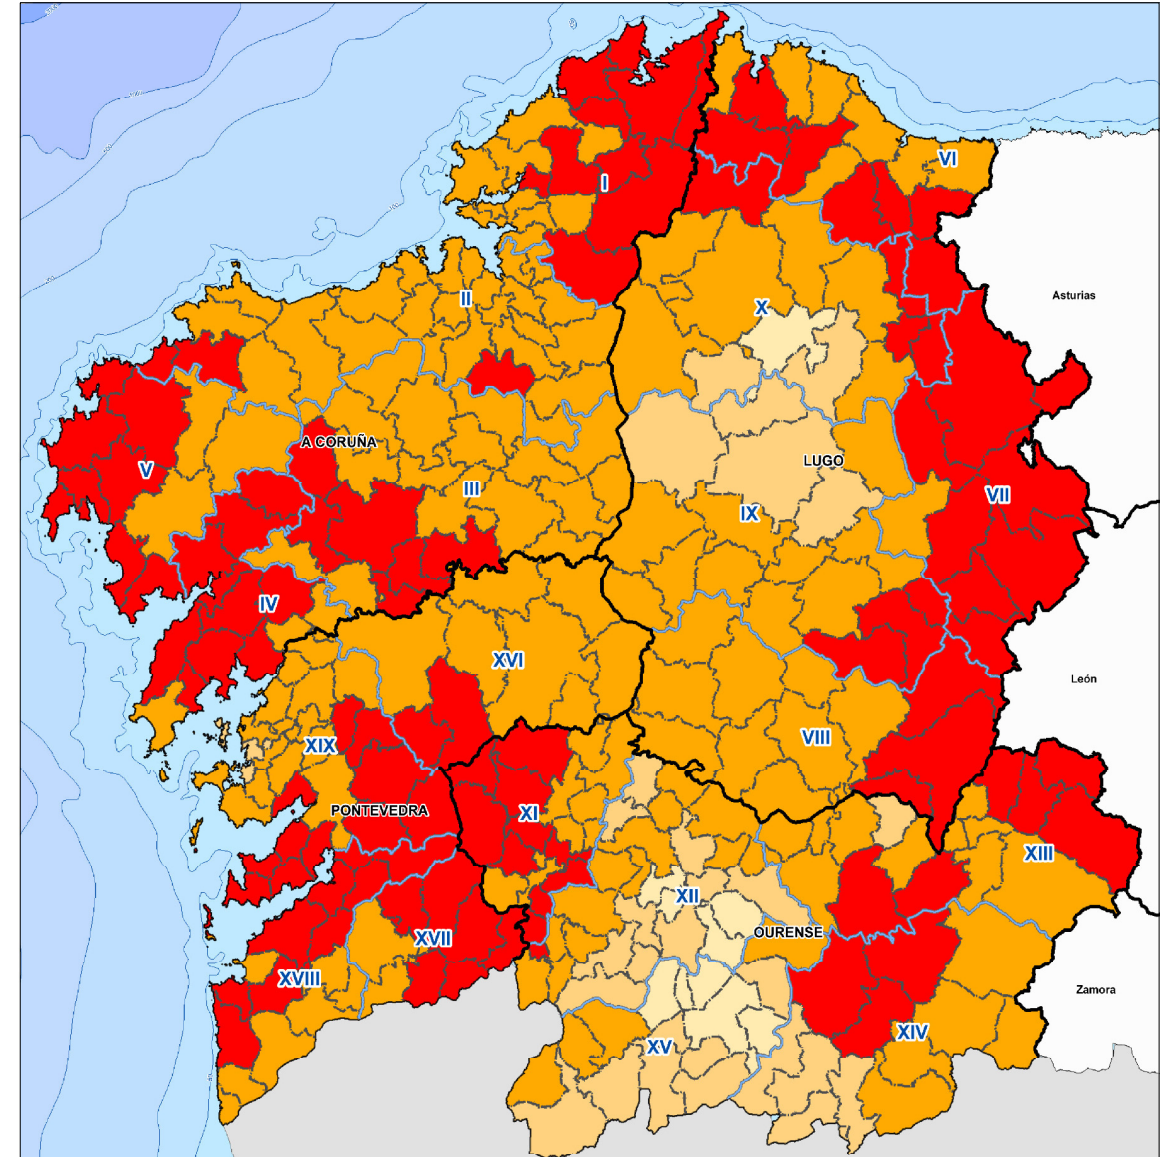

FONTE: CONSELLERÍA DE MEDIO RURAL

- BAIXO
- MODERADO
- ALTO
- MOI ALTO
- EXTREMO

FONTE: CONSELLERÍA DE MEDIO RURAL

- BAIXA
- MODERADA
- ALTA
- MOI ALTA

NOVEMBRO 2010

CONCELLO DE MONDOÑEDO
PLAN XERAL DE ORDENACIÓN MUNICIPAL

INFORMACIÓN
 RISCO DE INCENDIOS FORESTAIS E
 VULNERABILIDADE DO SOLO. EROSIÓN POTENCIAL